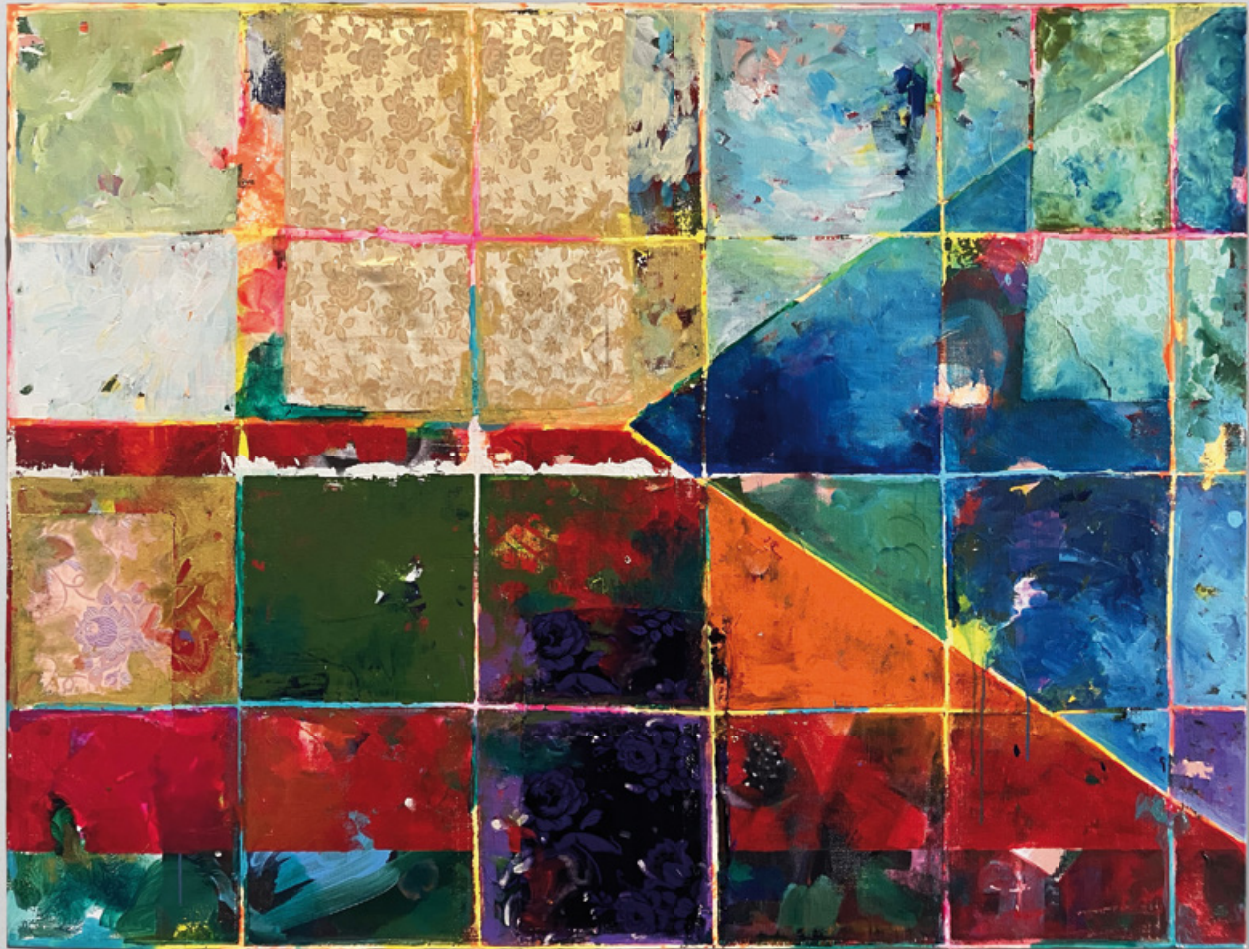

LÍPA

2024

SKICI / *SKETCHES*

LÍPA

2024

strana	název	rozměry	technika
2	SMĚRNICE 6 / <i>DIRECTIVE 6</i>	100 × 50 cm (2 díly)	akryl, křídly – plátno
3	SMĚRNICE 5 / <i>DIRECTIVE 5</i>	100 × 50 cm (2 díly)	akryl, křídly – plátno
4	ZA OBRAZEM 14 / <i>BEHIND THE PAINTING 14</i>	120 × 160 cm	akryl, koláž – plátno
5	ZA OBRAZEM 8 / <i>BEHIND THE PAINTING 8</i>	60 × 80 cm	akryl, koláž – plátno
6	ZA OBRAZEM 7 / <i>BEHIND THE PAINTING 7</i>	60 × 80 cm	akryl, koláž – plátno
7	ZA OBRAZEM 9 / <i>BEHIND THE PAINTING 9</i>	50 × 70 cm	akryl, koláž – plátno
8	TAPETA 1, 2 / <i>WALLPAPER 1, 2</i>	50 × 70 cm	sítotisk, akryl – plátno
9	TAPETA 3, 4 / <i>WALLPAPER 3, 4</i>	50 × 70 cm	sítotisk, akryl – plátno
10	ZA OBRAZEM 10 / <i>BEHIND THE PAINTING 10</i>	60 × 80 cm	akryl, koláž – plátno
11	ZA OBRAZEM 9 / <i>BEHIND THE PAINTING 9</i>	60 × 80 cm	akryl, koláž – plátno
12	POLE LESY I–IV <i>FIELDS FORESTS I–IV</i>	40 × 60 cm	akryl – plátno
13	ZA OBRAZEM 11 / <i>BEHIND THE PAINTING 11</i>	15 × 25 cm	akryl, koláž – plátno
14	ZA OBRAZEM 12 / <i>BEHIND THE PAINTING 12</i>	15 × 25 cm	akryl, koláž – plátno
15	ZA OBRAZEM 13 / <i>BEHIND THE PAINTING 13</i>	15 × 25 cm	akryl, koláž – plátno
16	ZA OBRAZEM 11–13 / <i>BEHIND THE PAINTING 11–13</i>		
17	PROCES I / <i>PROCESS I</i>	185 × 150 cm	akryl, olej – plátno
18	PROCES II / <i>PROCESS II</i>	185 × 150 cm	akryl, olej – plátno
19	DOJMY, NÁLADY A PŘIPOMÍNKY 20 / <i>IMPRESSIONS, MOODS AND REMINISCENCES 20</i>	průměr 40 cm	akryl, koláž – plátno
20	DOJMY, NÁLADY A PŘIPOMÍNKY 21 / <i>IMPRESSIONS, MOODS AND REMINISCENCES 21</i>	průměr 40 cm	akryl, koláž – plátno
21	CESTA K J. ZRZAVÉMU / <i>THE WAY TO J. ZRAZAVÝ</i>	35 × 50 cm	akryl – plátno
22	CESTA K P. CÉZANNOVI / <i>THE WAY TO P. CÉZANNE</i>	35 × 50 cm	akryl – plátno
23	SKICI / <i>SKETCHES</i>		
24	skici / <i>sketches</i>		
25	skici / <i>sketches</i>		
26	skici / <i>sketches</i>		
27	skica / <i>sketch</i>		
28	skici / <i>sketches</i>		