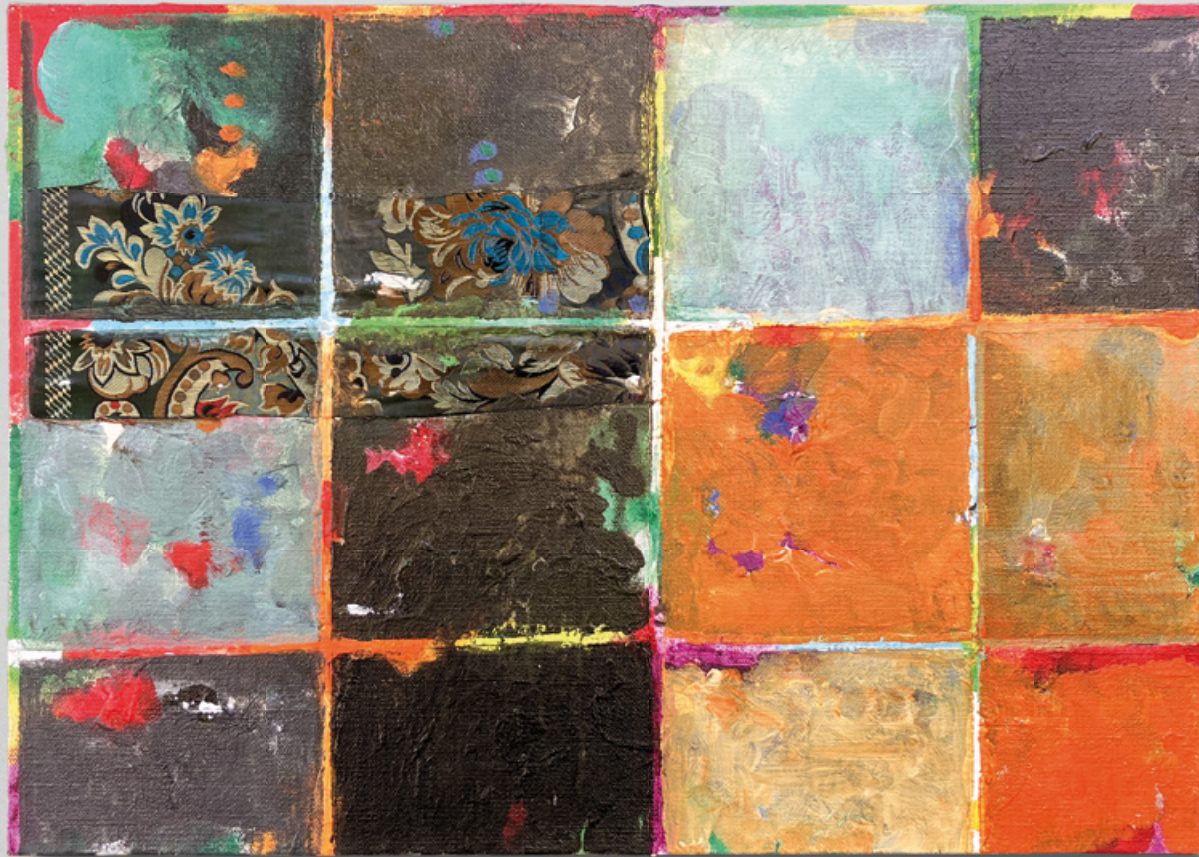

LÍPA

2024

SKICI / *SKETCHES*

LÍPA

2024

strana	název	rozměry	technika
2	SMĚRNICE 6 / <i>DIRECTIVE 6</i>	100 × 50 cm (2 díly)	akryl, křídly – plátno
3	SMĚRNICE 5 / <i>DIRECTIVE 5</i>	100 × 50 cm (2 díly)	akryl, křídly – plátno
4	ZA OBRAZEM 14 / <i>BEHIND THE PAINTING 14</i>	120 × 160 cm	akryl, koláž – plátno
5	ZA OBRAZEM 8 / <i>BEHIND THE PAINTING 8</i>	60 × 80 cm	akryl, koláž – plátno
6	ZA OBRAZEM 7 / <i>BEHIND THE PAINTING 7</i>	60 × 80 cm	akryl, koláž – plátno
7	ZA OBRAZEM 9 / <i>BEHIND THE PAINTING 9</i>	50 × 70 cm	akryl, koláž – plátno
8	TAPETA 1, 2 / <i>WALLPAPER 1, 2</i>	50 × 70 cm	sítotisk, akryl – plátno
9	TAPETA 3, 4 / <i>WALLPAPER 3, 4</i>	50 × 70 cm	sítotisk, akryl – plátno
10	ZA OBRAZEM 10 / <i>BEHIND THE PAINTING 10</i>	60 × 80 cm	akryl, koláž – plátno
11	ZA OBRAZEM 9 / <i>BEHIND THE PAINTING 9</i>	60 × 80 cm	akryl, koláž – plátno
12	POLE LESY I–IV <i>FIELDS FORESTS I–IV</i>	40 × 60 cm	akryl – plátno
13	ZA OBRAZEM 11 / <i>BEHIND THE PAINTING 11</i>	15 × 25 cm	akryl, koláž – plátno
14	ZA OBRAZEM 12 / <i>BEHIND THE PAINTING 12</i>	15 × 25 cm	akryl, koláž – plátno
15	ZA OBRAZEM 13 / <i>BEHIND THE PAINTING 13</i>	15 × 25 cm	akryl, koláž – plátno
16	ZA OBRAZEM 11–13 / <i>BEHIND THE PAINTING 11–13</i>		
17	PROCES I / <i>PROCESS I</i>	185 × 150 cm	akryl, olej – plátno
18	PROCES II / <i>PROCESS II</i>	185 × 150 cm	akryl, olej – plátno
19	DOJMY, NÁLADY A PŘIPOMÍNKY 20 / <i>IMPRESSIONS, MOODS AND REMINISCENCES 20</i>	průměr 40 cm	akryl, koláž – plátno
20	DOJMY, NÁLADY A PŘIPOMÍNKY 21 / <i>IMPRESSIONS, MOODS AND REMINISCENCES 21</i>	průměr 40 cm	akryl, koláž – plátno
21	CESTA K J. ZRZAVÉMU / <i>THE WAY TO J. ZRAZAVÝ</i>	35 × 50 cm	akryl – plátno
22	CESTA K P. CÉZANNOVI / <i>THE WAY TO P. CÉZANNE</i>	35 × 50 cm	akryl – plátno
23	SKICI / <i>SKETCHES</i>		
24	skici / <i>sketches</i>		
25	skici / <i>sketches</i>		
26	skici / <i>sketches</i>		
27	skica / <i>sketch</i>		
28	skici / <i>sketches</i>		