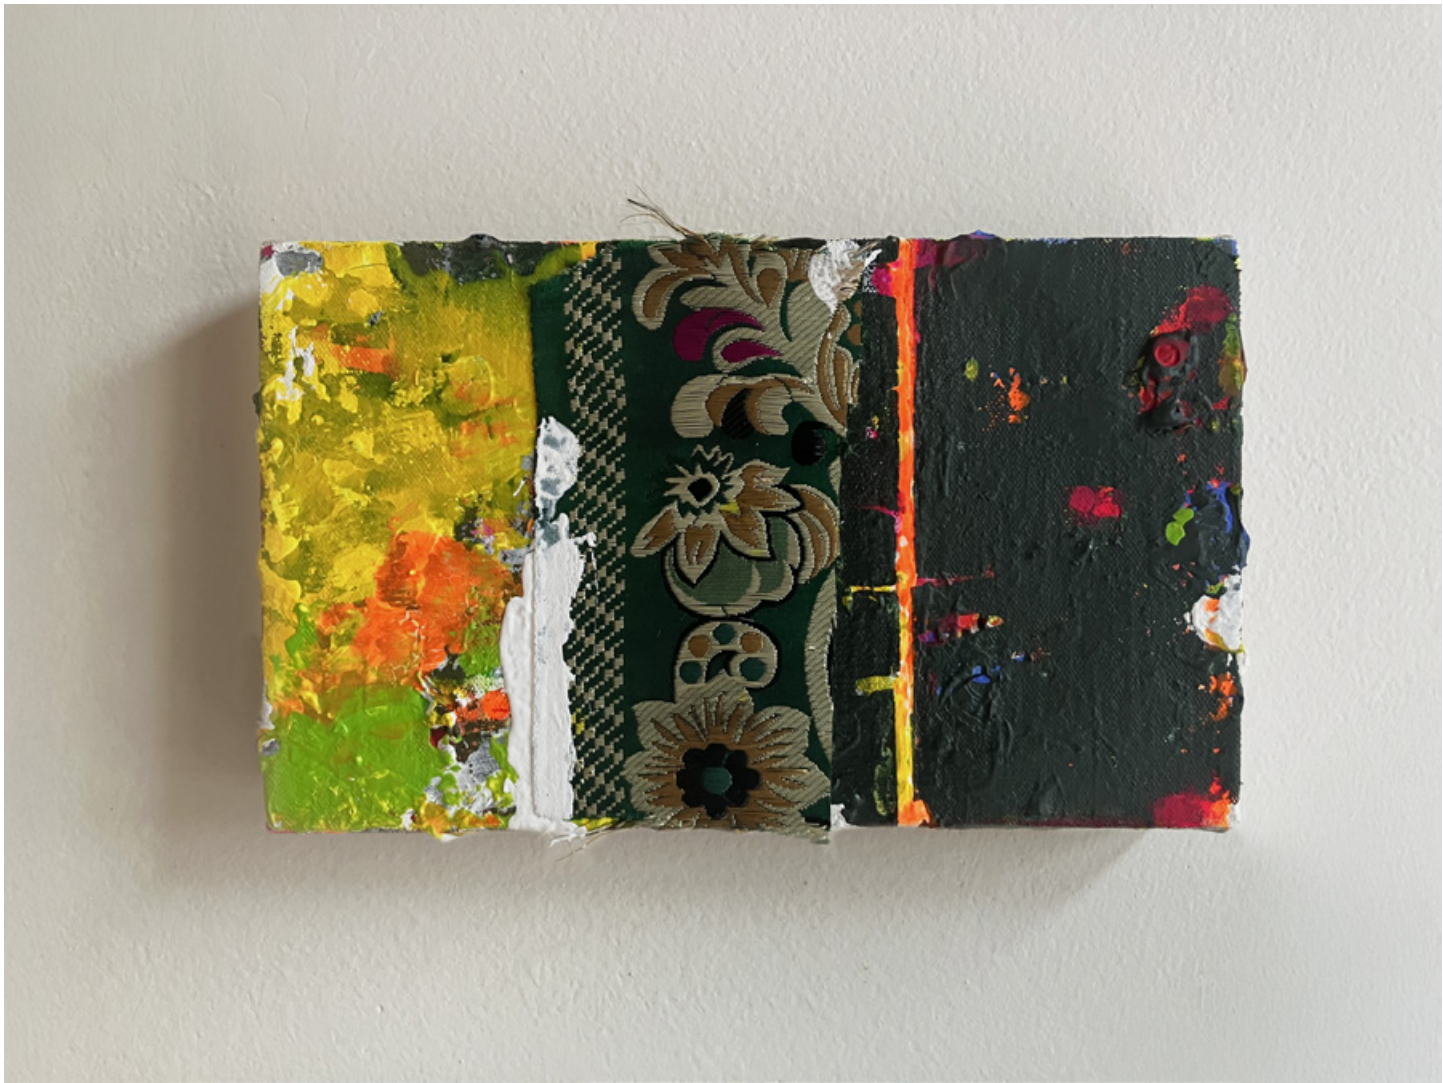

LÍPA

2024

SKICI / *SKETCHES*

LÍPA

2024

strana	název	rozměry	technika
2	SMĚRNICE 6 / <i>DIRECTIVE 6</i>	100 × 50 cm (2 díly)	akryl, křídly – plátno
3	SMĚRNICE 5 / <i>DIRECTIVE 5</i>	100 × 50 cm (2 díly)	akryl, křídly – plátno
4	ZA OBRAZEM 14 / <i>BEHIND THE PAINTING 14</i>	120 × 160 cm	akryl, koláž – plátno
5	ZA OBRAZEM 8 / <i>BEHIND THE PAINTING 8</i>	60 × 80 cm	akryl, koláž – plátno
6	ZA OBRAZEM 7 / <i>BEHIND THE PAINTING 7</i>	60 × 80 cm	akryl, koláž – plátno
7	ZA OBRAZEM 9 / <i>BEHIND THE PAINTING 9</i>	50 × 70 cm	akryl, koláž – plátno
8	TAPETA 1, 2 / <i>WALLPAPER 1, 2</i>	50 × 70 cm	sítotisk, akryl – plátno
9	TAPETA 3, 4 / <i>WALLPAPER 3, 4</i>	50 × 70 cm	sítotisk, akryl – plátno
10	ZA OBRAZEM 10 / <i>BEHIND THE PAINTING 10</i>	60 × 80 cm	akryl, koláž – plátno
11	ZA OBRAZEM 9 / <i>BEHIND THE PAINTING 9</i>	60 × 80 cm	akryl, koláž – plátno
12	POLE LESY I–IV <i>FIELDS FORESTS I–IV</i>	40 × 60 cm	akryl – plátno
13	ZA OBRAZEM 11 / <i>BEHIND THE PAINTING 11</i>	15 × 25 cm	akryl, koláž – plátno
14	ZA OBRAZEM 12 / <i>BEHIND THE PAINTING 12</i>	15 × 25 cm	akryl, koláž – plátno
15	ZA OBRAZEM 13 / <i>BEHIND THE PAINTING 13</i>	15 × 25 cm	akryl, koláž – plátno
16	ZA OBRAZEM 11–13 / <i>BEHIND THE PAINTING 11–13</i>		
17	PROCES I / <i>PROCESS I</i>	185 × 150 cm	akryl, olej – plátno
18	PROCES II / <i>PROCESS II</i>	185 × 150 cm	akryl, olej – plátno
19	DOJMY, NÁLADY A PŘIPOMÍNKY 20 / <i>IMPRESSIONS, MOODS AND REMINISCENCES 20</i>	průměr 40 cm	akryl, koláž – plátno
20	DOJMY, NÁLADY A PŘIPOMÍNKY 21 / <i>IMPRESSIONS, MOODS AND REMINISCENCES 21</i>	průměr 40 cm	akryl, koláž – plátno
21	CESTA K J. ZRZAVÉMU / <i>THE WAY TO J. ZRAZAVÝ</i>	35 × 50 cm	akryl – plátno
22	CESTA K P. CÉZANNOVI / <i>THE WAY TO P. CÉZANNE</i>	35 × 50 cm	akryl – plátno
23	SKICI / <i>SKETCHES</i>		
24	skici / <i>sketches</i>		
25	skici / <i>sketches</i>		
26	skici / <i>sketches</i>		
27	skica / <i>sketch</i>		
28	skici / <i>sketches</i>		