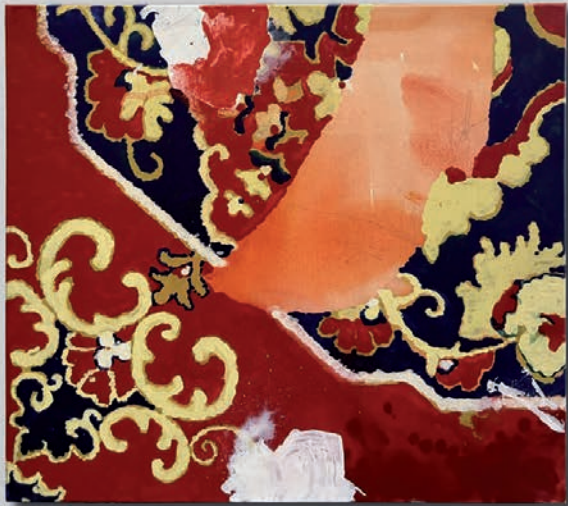

LÍPA

2023

LÍPA

2023

strana	název	rozměry	technika
2	ČERVENÁ LABUŤ 1 / <i>RED SWAN 1</i>	60 × 80 cm	textilie, fólie, akryl – plátno
3	ČERVENÁ LABUŤ 2 / <i>RED SWAN 2</i>	60 × 80 cm	textilie, fólie, akryl – plátno
4	ČERVENÁ LABUŤ 3 / <i>RED SWAN 3</i>	80 × 100 cm	fólie, akryl – plátno
5	ČERVENÁ LABUŤ 4 / <i>RED SWAN 4</i>	80 × 100 cm	fólie, akryl – plátno
6	DOJMY, NÁLADY A PŘIPOMÍNKY 1 / <i>IMPRESSIONS, MOODS AND REMINISCENCES 1</i>	60 × 80 cm	textilie, akryl – plátno
7	DOJMY, NÁLADY A PŘIPOMÍNKY 2	60 × 80 cm	textilie, akryl – plátno
8	skici / <i>sketch</i>		
9	skici / <i>sketch</i>		
10	DOJMY, NÁLADY A PŘIPOMÍNKY 3	25 × 55 cm	textilie, akryl – lepenka
11	DOJMY, NÁLADY A PŘIPOMÍNKY 4	25 × 55 cm	textilie, akryl – lepenka
12	DOJMY, NÁLADY A PŘIPOMÍNKY 5	25 × 55 cm	fólie, akryl – lepenka
13	DOJMY, NÁLADY A PŘIPOMÍNKY 6	25 × 55 cm	fólie, akryl – lepenka
14	DOJMY, NÁLADY A PŘIPOMÍNKY (skica A)	13 × 29 cm	akryl – lepenka
15	vizualizace / <i>visualization</i>		
16	DOJMY, NÁLADY A PŘIPOMÍNKY (skica B)	25 × 33 cm	fólie, akryl – lepenka
17	DOJMY, NÁLADY A PŘIPOMÍNKY 7	ø 50 cm (2 díly)	akryl – plátno
18	DOJMY, NÁLADY A PŘIPOMÍNKY 8	ø 50 cm	akryl – plátno
19	DOJMY, NÁLADY A PŘIPOMÍNKY 9	ø 150 cm	akryl – plátno
20	DOJMY, NÁLADY A PŘIPOMÍNKY 10	ø 120 cm	akryl – plátno
21	DOJMY, NÁLADY A PŘIPOMÍNKY 11	ø 75 cm	fólie, akryl – plátno
22	DOJMY, NÁLADY A PŘIPOMÍNKY 12	ø 95 cm	textilie, akryl – plátno
23	DOJMY, NÁLADY A PŘIPOMÍNKY 13	150 × 185 cm	koláž, akryl – plátno
24	DOJMY, NÁLADY A PŘIPOMÍNKY 14	150 × 185 cm	koláž, akryl – plátno
25	PROCES I / <i>PROCESS I</i>	185 × 150 cm	akryl, olej – plátno
26	PROCES II / <i>PROCESS II</i>	185 × 150 cm	akryl, olej – plátno
27	DOJMY, NÁLADY A PŘIPOMÍNKY 15	130 × 150 cm	textilie, akryl – plátno
28	DOJMY, NÁLADY A PŘIPOMÍNKY 16	130 × 150 cm	textilie, akryl – plátno
29	DOJMY, NÁLADY A PŘIPOMÍNKY 17	130 × 150 cm	textilie, akryl – plátno